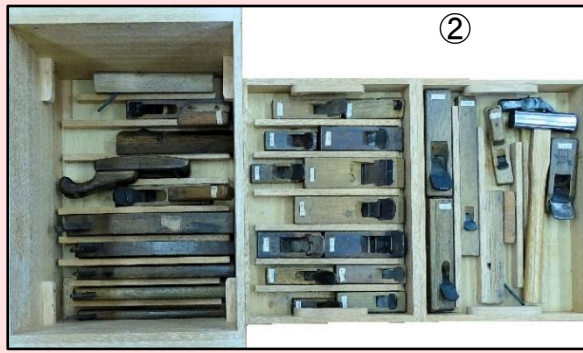

①

②

③

- ①小型カンナなどが中心で2段重ね(箱サイズ 294×430×170mm) ¥15,000
- ②カンナが中心で3段重ね (箱サイズ 294×430×270mm) ¥20,000
- ③ノミが中心で2段重ね (箱サイズ 294×430×170mm) ¥15,000
- ④小型カンナ 16点セット¥5,000 ⑤大鋸¥1,000~¥3,000 ⑥カンナ¥2,000~¥8,000 ⑦鉋頭¥500
- ⑧特殊鉋¥500~¥2,000 ⑨大工道具一式¥8,000 ⑩鉋刃¥50 ⑪天然砥石¥200~¥2,000